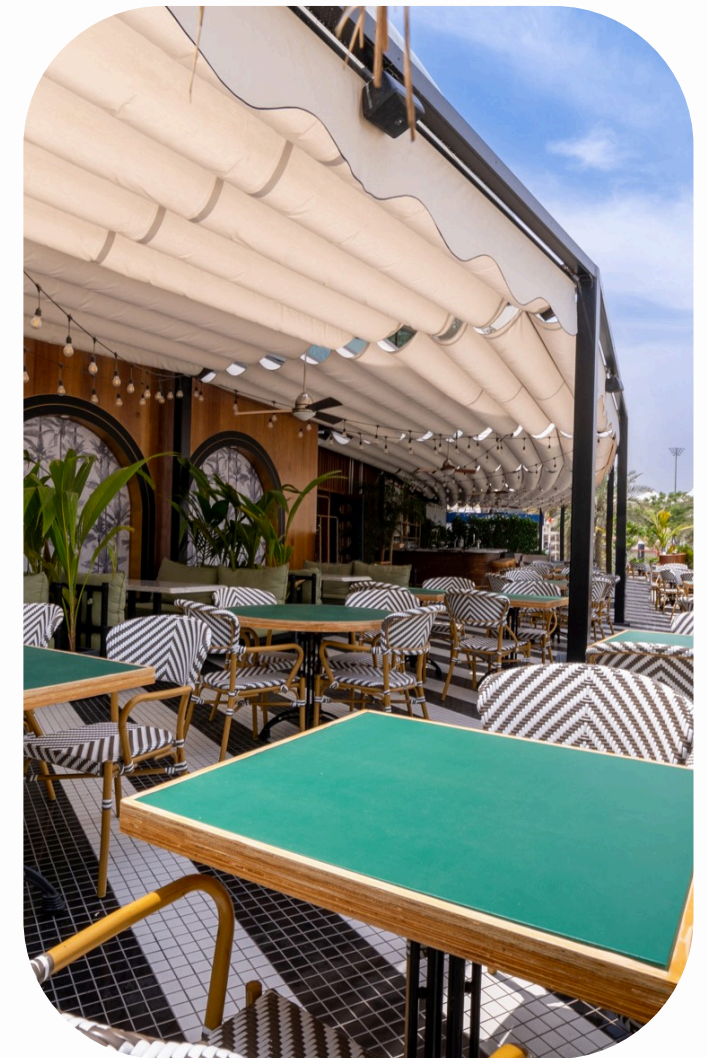

# Penelope Restaurant

**Client:** Penelope's Restaurant

**Developer:** Yas Marina

**Description:** Jazz bar and live performance venue

*Penelope's*

**YAS**  
**MARINA**  
**CIRCUIT**  
حلبة مرسى ياس

F&B

  
**SPEEDHOUSE**  
INTERIORS